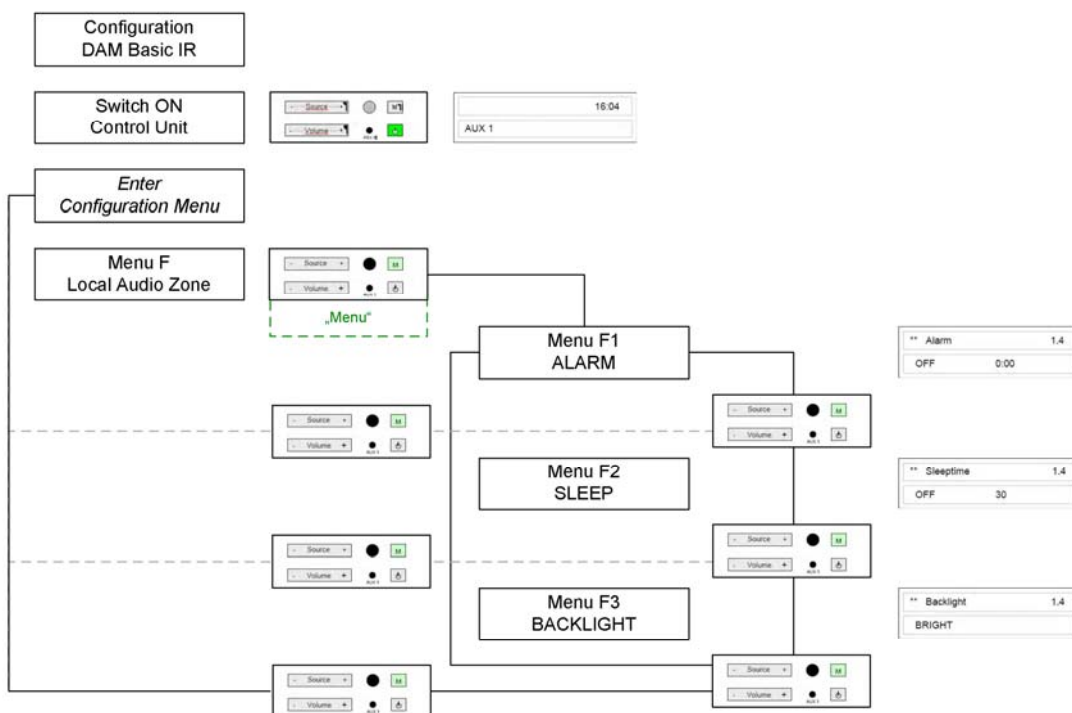

Konfigurationsübersicht / Configuration Shortcut

DAM 4000 Basic / DAM Basic IR

Passend zu / fitting to 112-400-04-000-00, 112-400-01-000-00

Menu Control Unit DAM Basic IR:

Version 1.0

Technische & optische Änderungen vorbehalten / Modifications reserved

22.09.2011