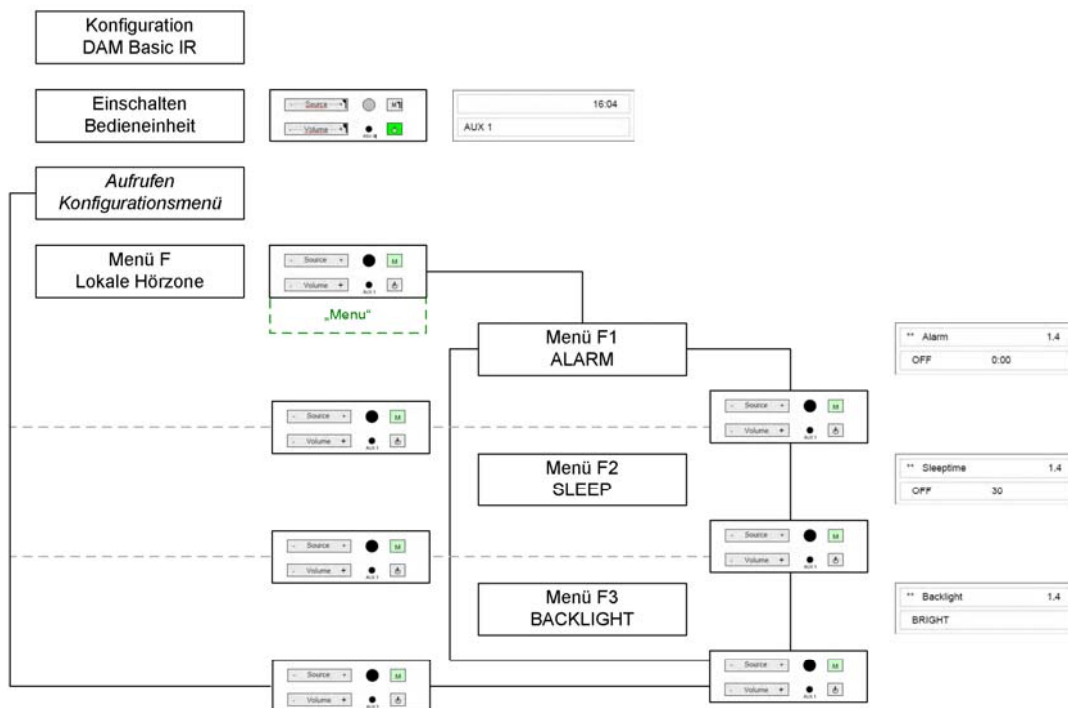

Konfigurationsübersicht / Configuration Shortcut

DAM 4000 Basic / DAM Basic IR

Passend zu / fitting to 112-400-04-000-00, 112-400-01-000-00

Menü Bedieneinheit DAM Basic IR:

Version 1.0

Technische & optische Änderungen vorbehalten / Modifications reserved

22.09.2011