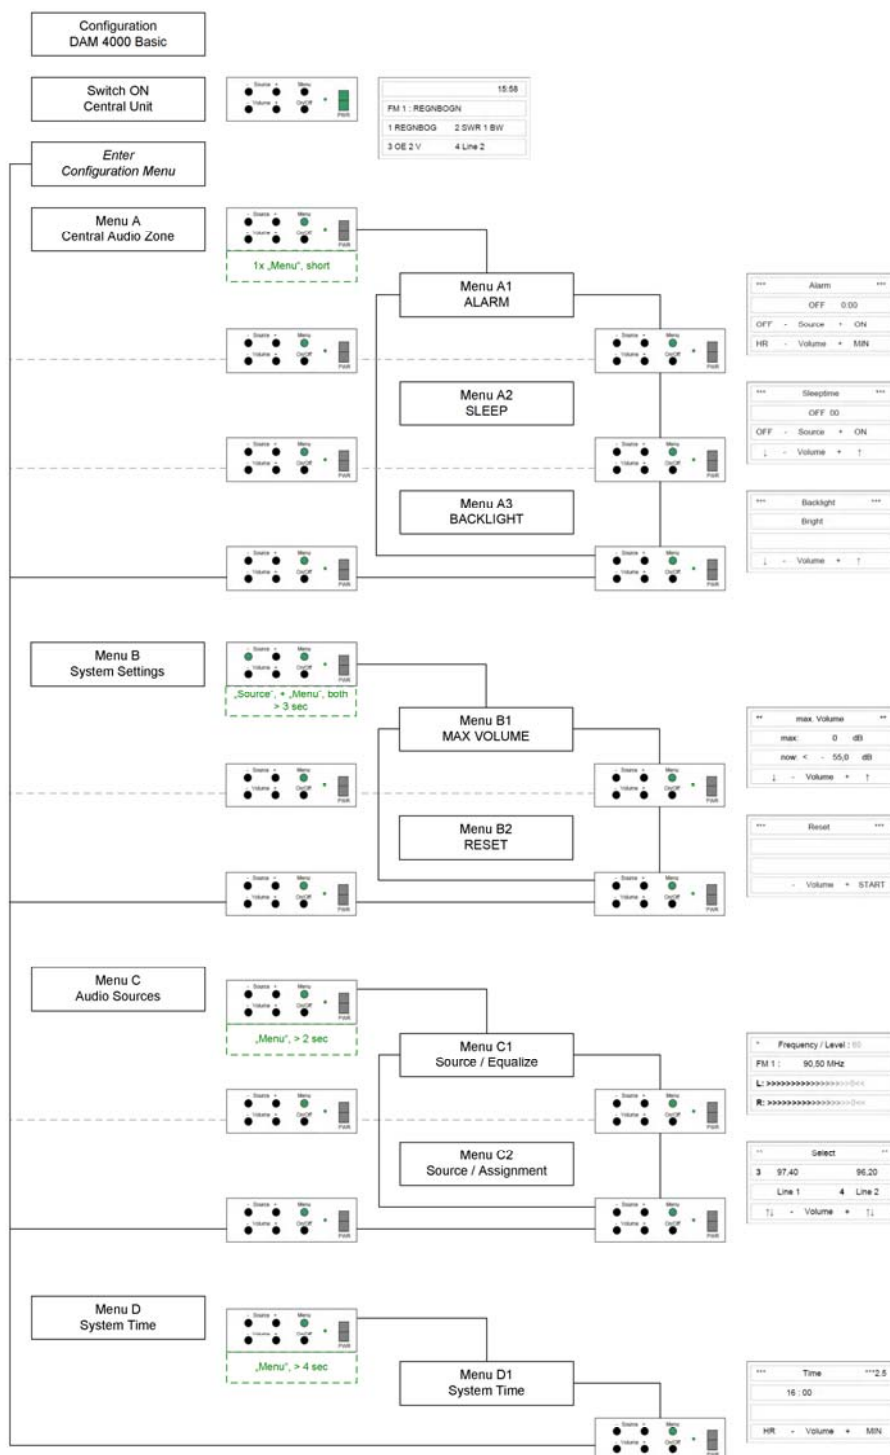

Konfigurationsübersicht / Configuration Shortcut

DAM 4000 Basic / DAM Basic IR

Passend zu / fitting to 112-400-04-000-00, 112-400-01-000-00

Menu Central Unit DAM 4000 Basic:

Version 1.0

Technische & optische Änderungen vorbehalten / Modifications reserved

22.09.2011