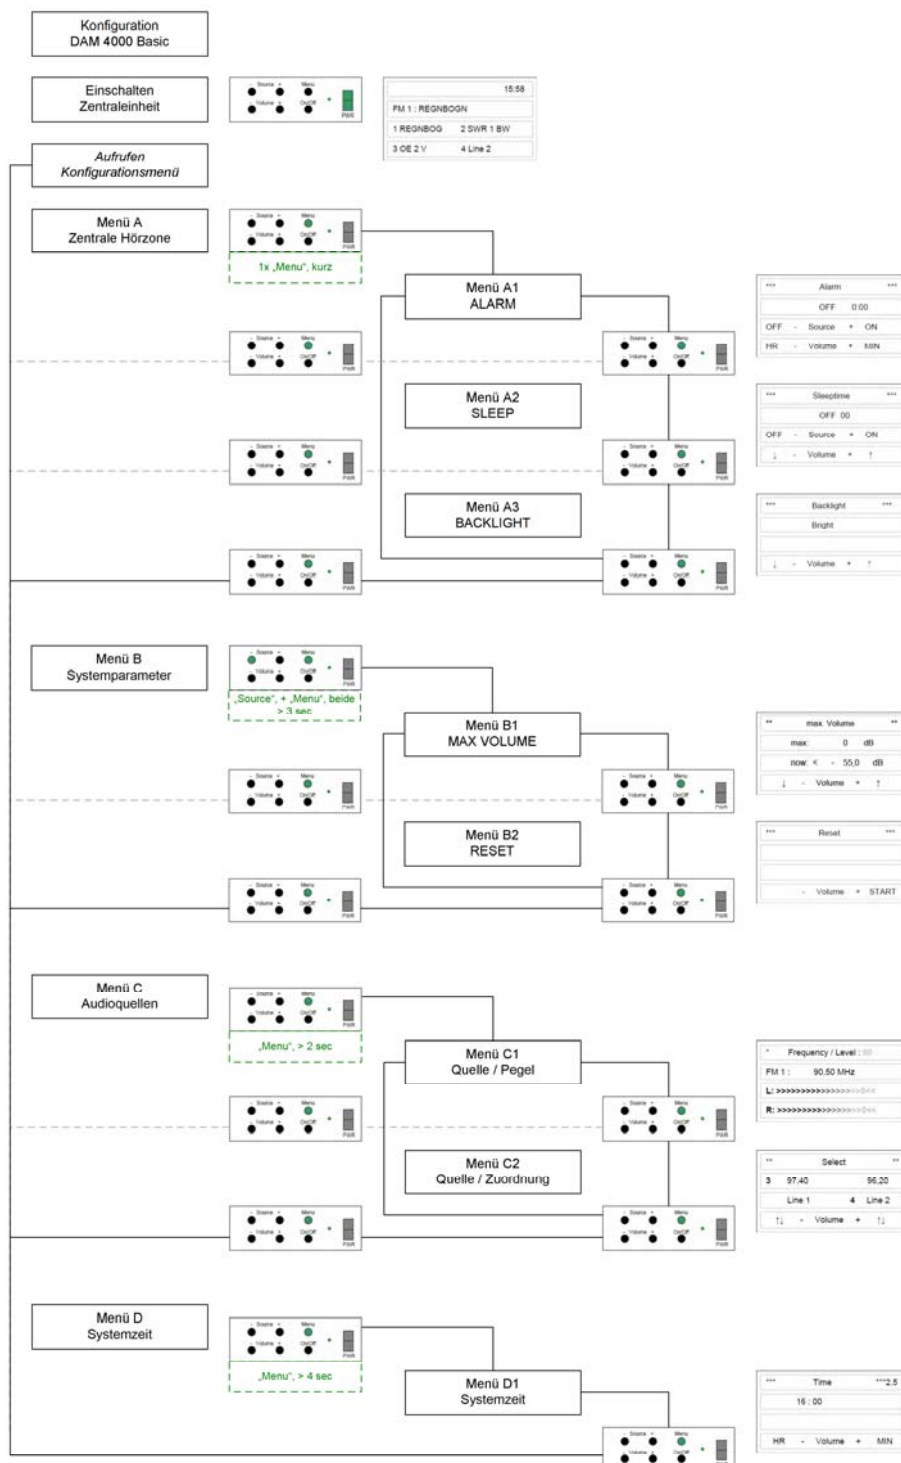

Konfigurationsübersicht / Configuration Shortcut

DAM 4000 Basic / DAM Basic IR

Passend zu / fitting to 112-400-04-000-00, 112-400-01-000-00

Menü Zentraleinheit DAM 4000 Basic:

Version 1.0

Technische & optische Änderungen vorbehalten / Modifications reserved

22.09.2011